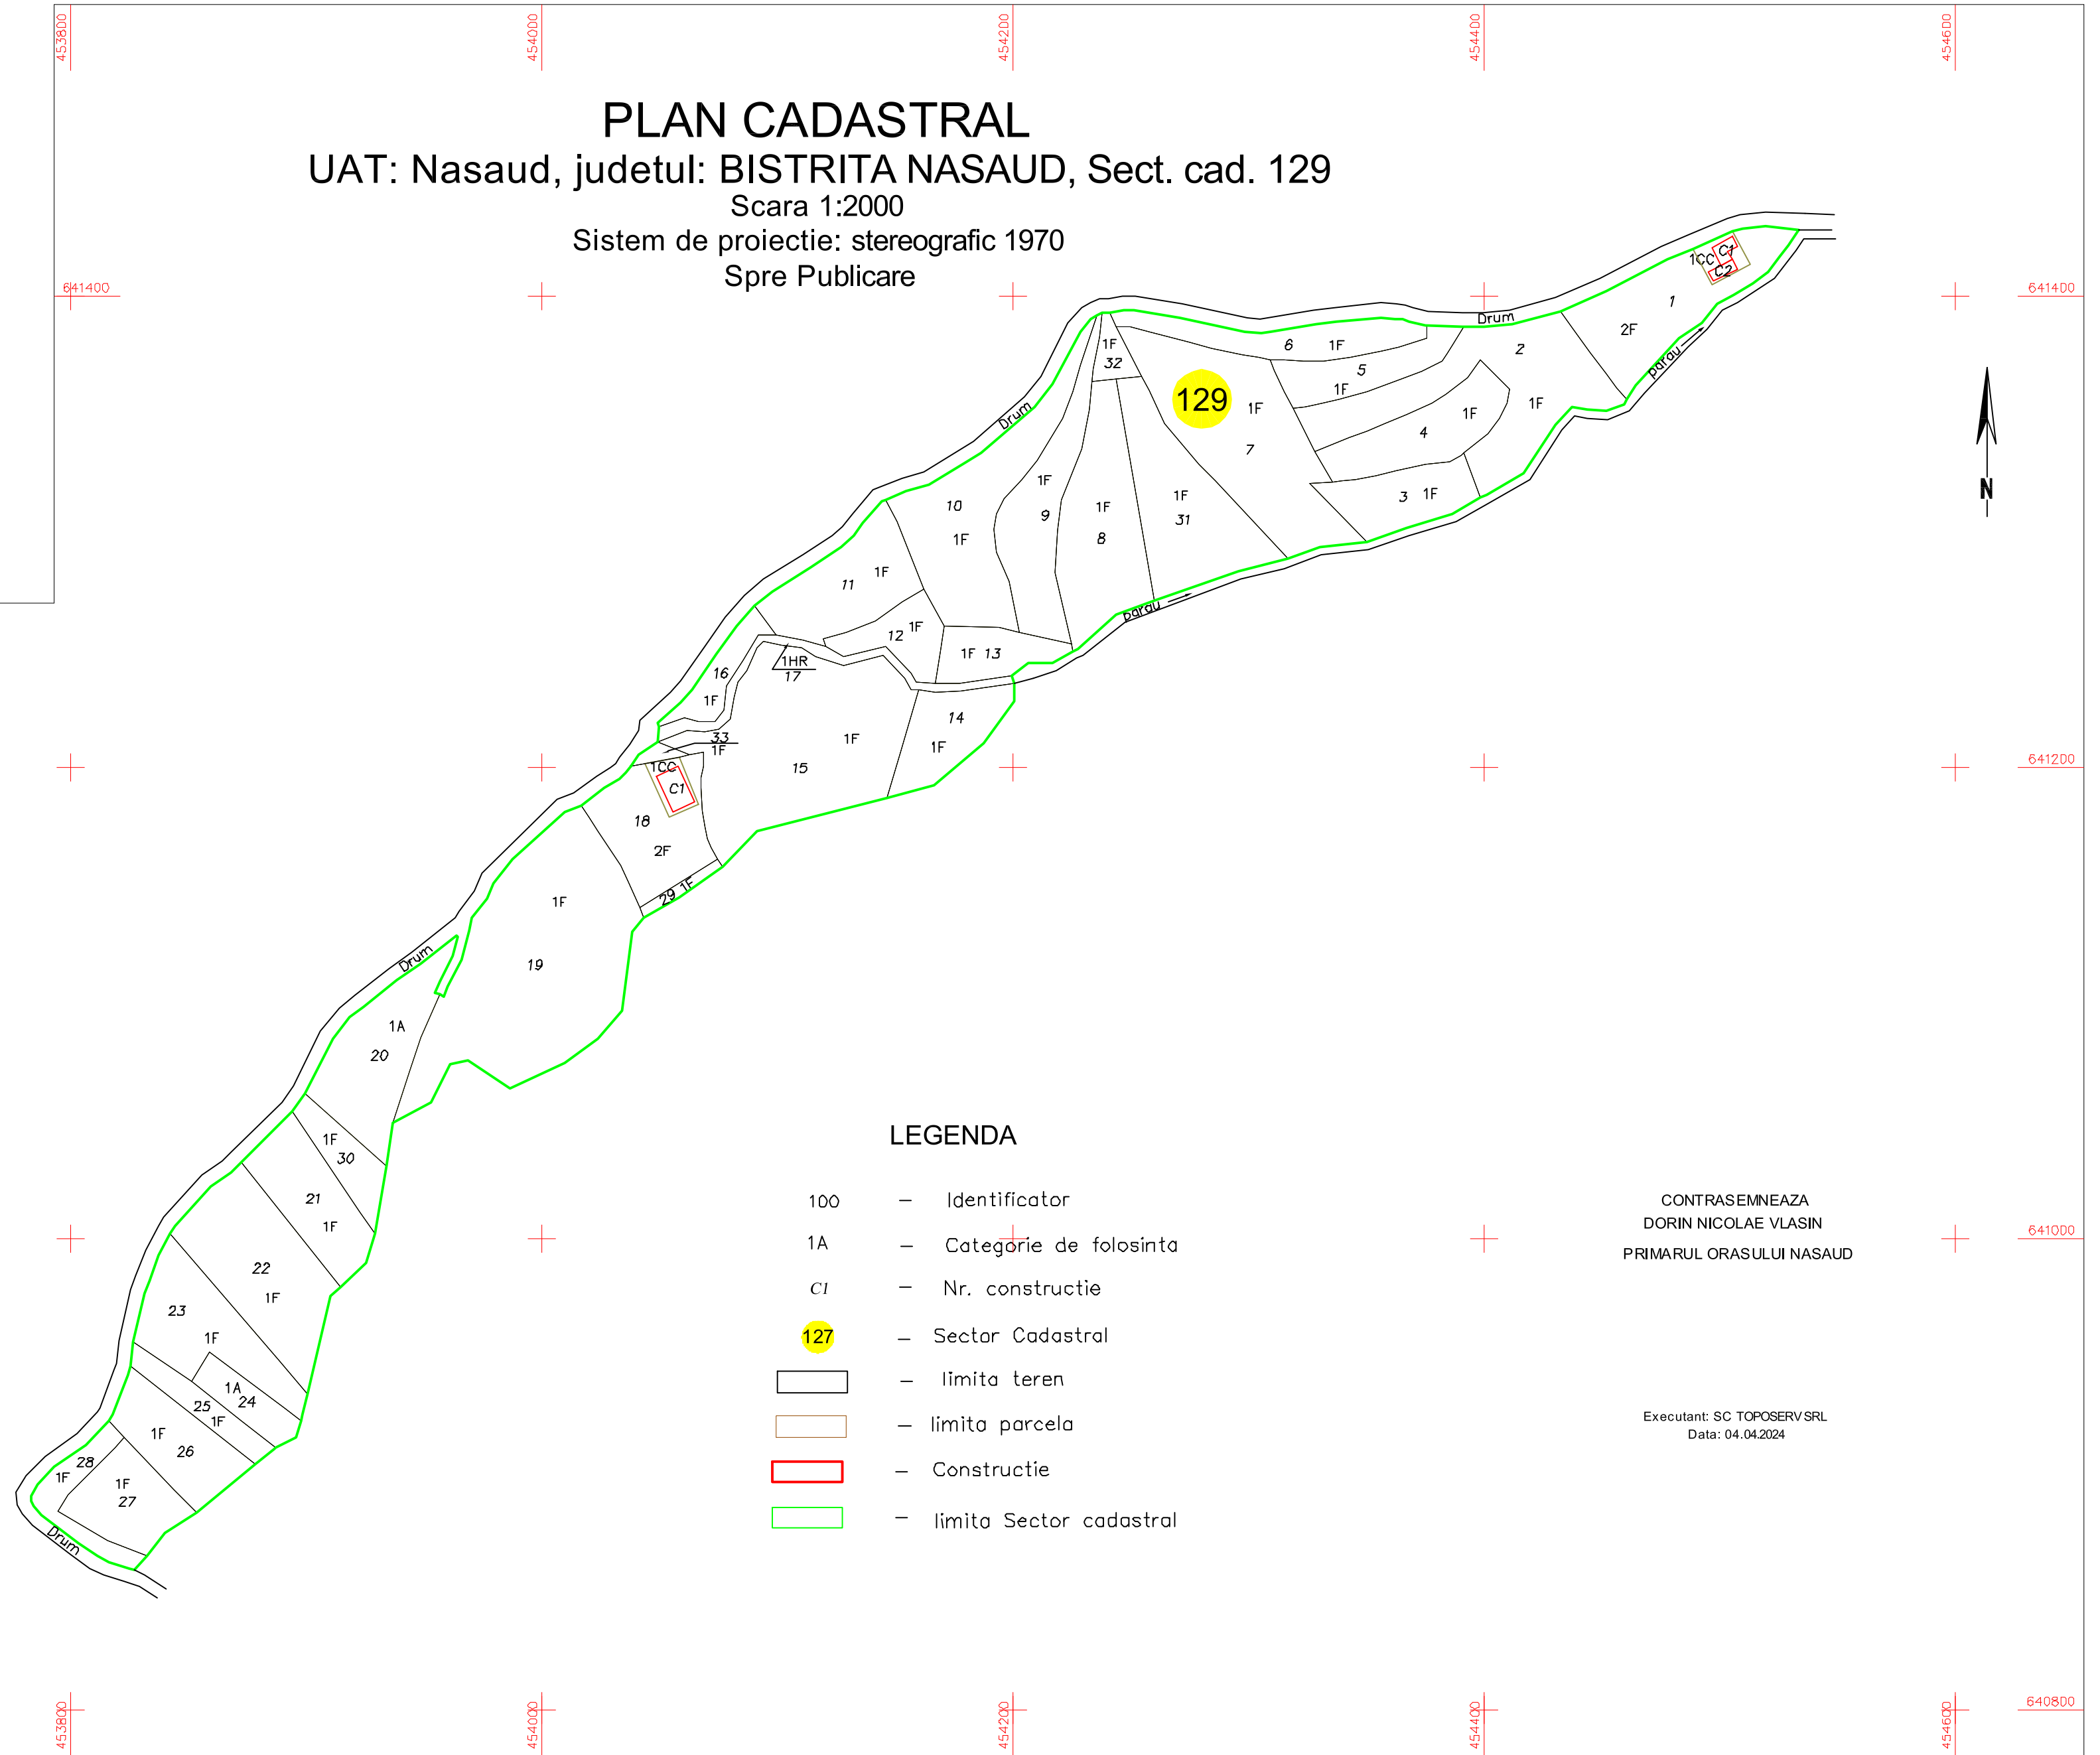

**PLAN CADASTRAL**  
 UAT: Nasaud, judetul: BISTRITA NASAUD, Sect. cad. 129  
 Scara 1:2000  
 Sistem de proiectie: stereografic 1970  
 Spre Publicare

DISPUNEREA SECTOARELOR CADASTRALE  
 PROIECTIE STEREOGRAFICA 1970

**LEGENDA**

- 100 - Identificator
- 1A - Categoria de folosinta
- C1 - Nr. constructie
- 129 - Sector Cadastral
- limita teren
- limita parcela
- Constructie
- limita Sector cadastral

CONTRASEMNEAZA  
 DORIN NICOLAE VLASIN  
 PRIMARUL ORASULUI NASAUD

Executant: SC TOPOSERV SRL  
 Data: 04.04.2024