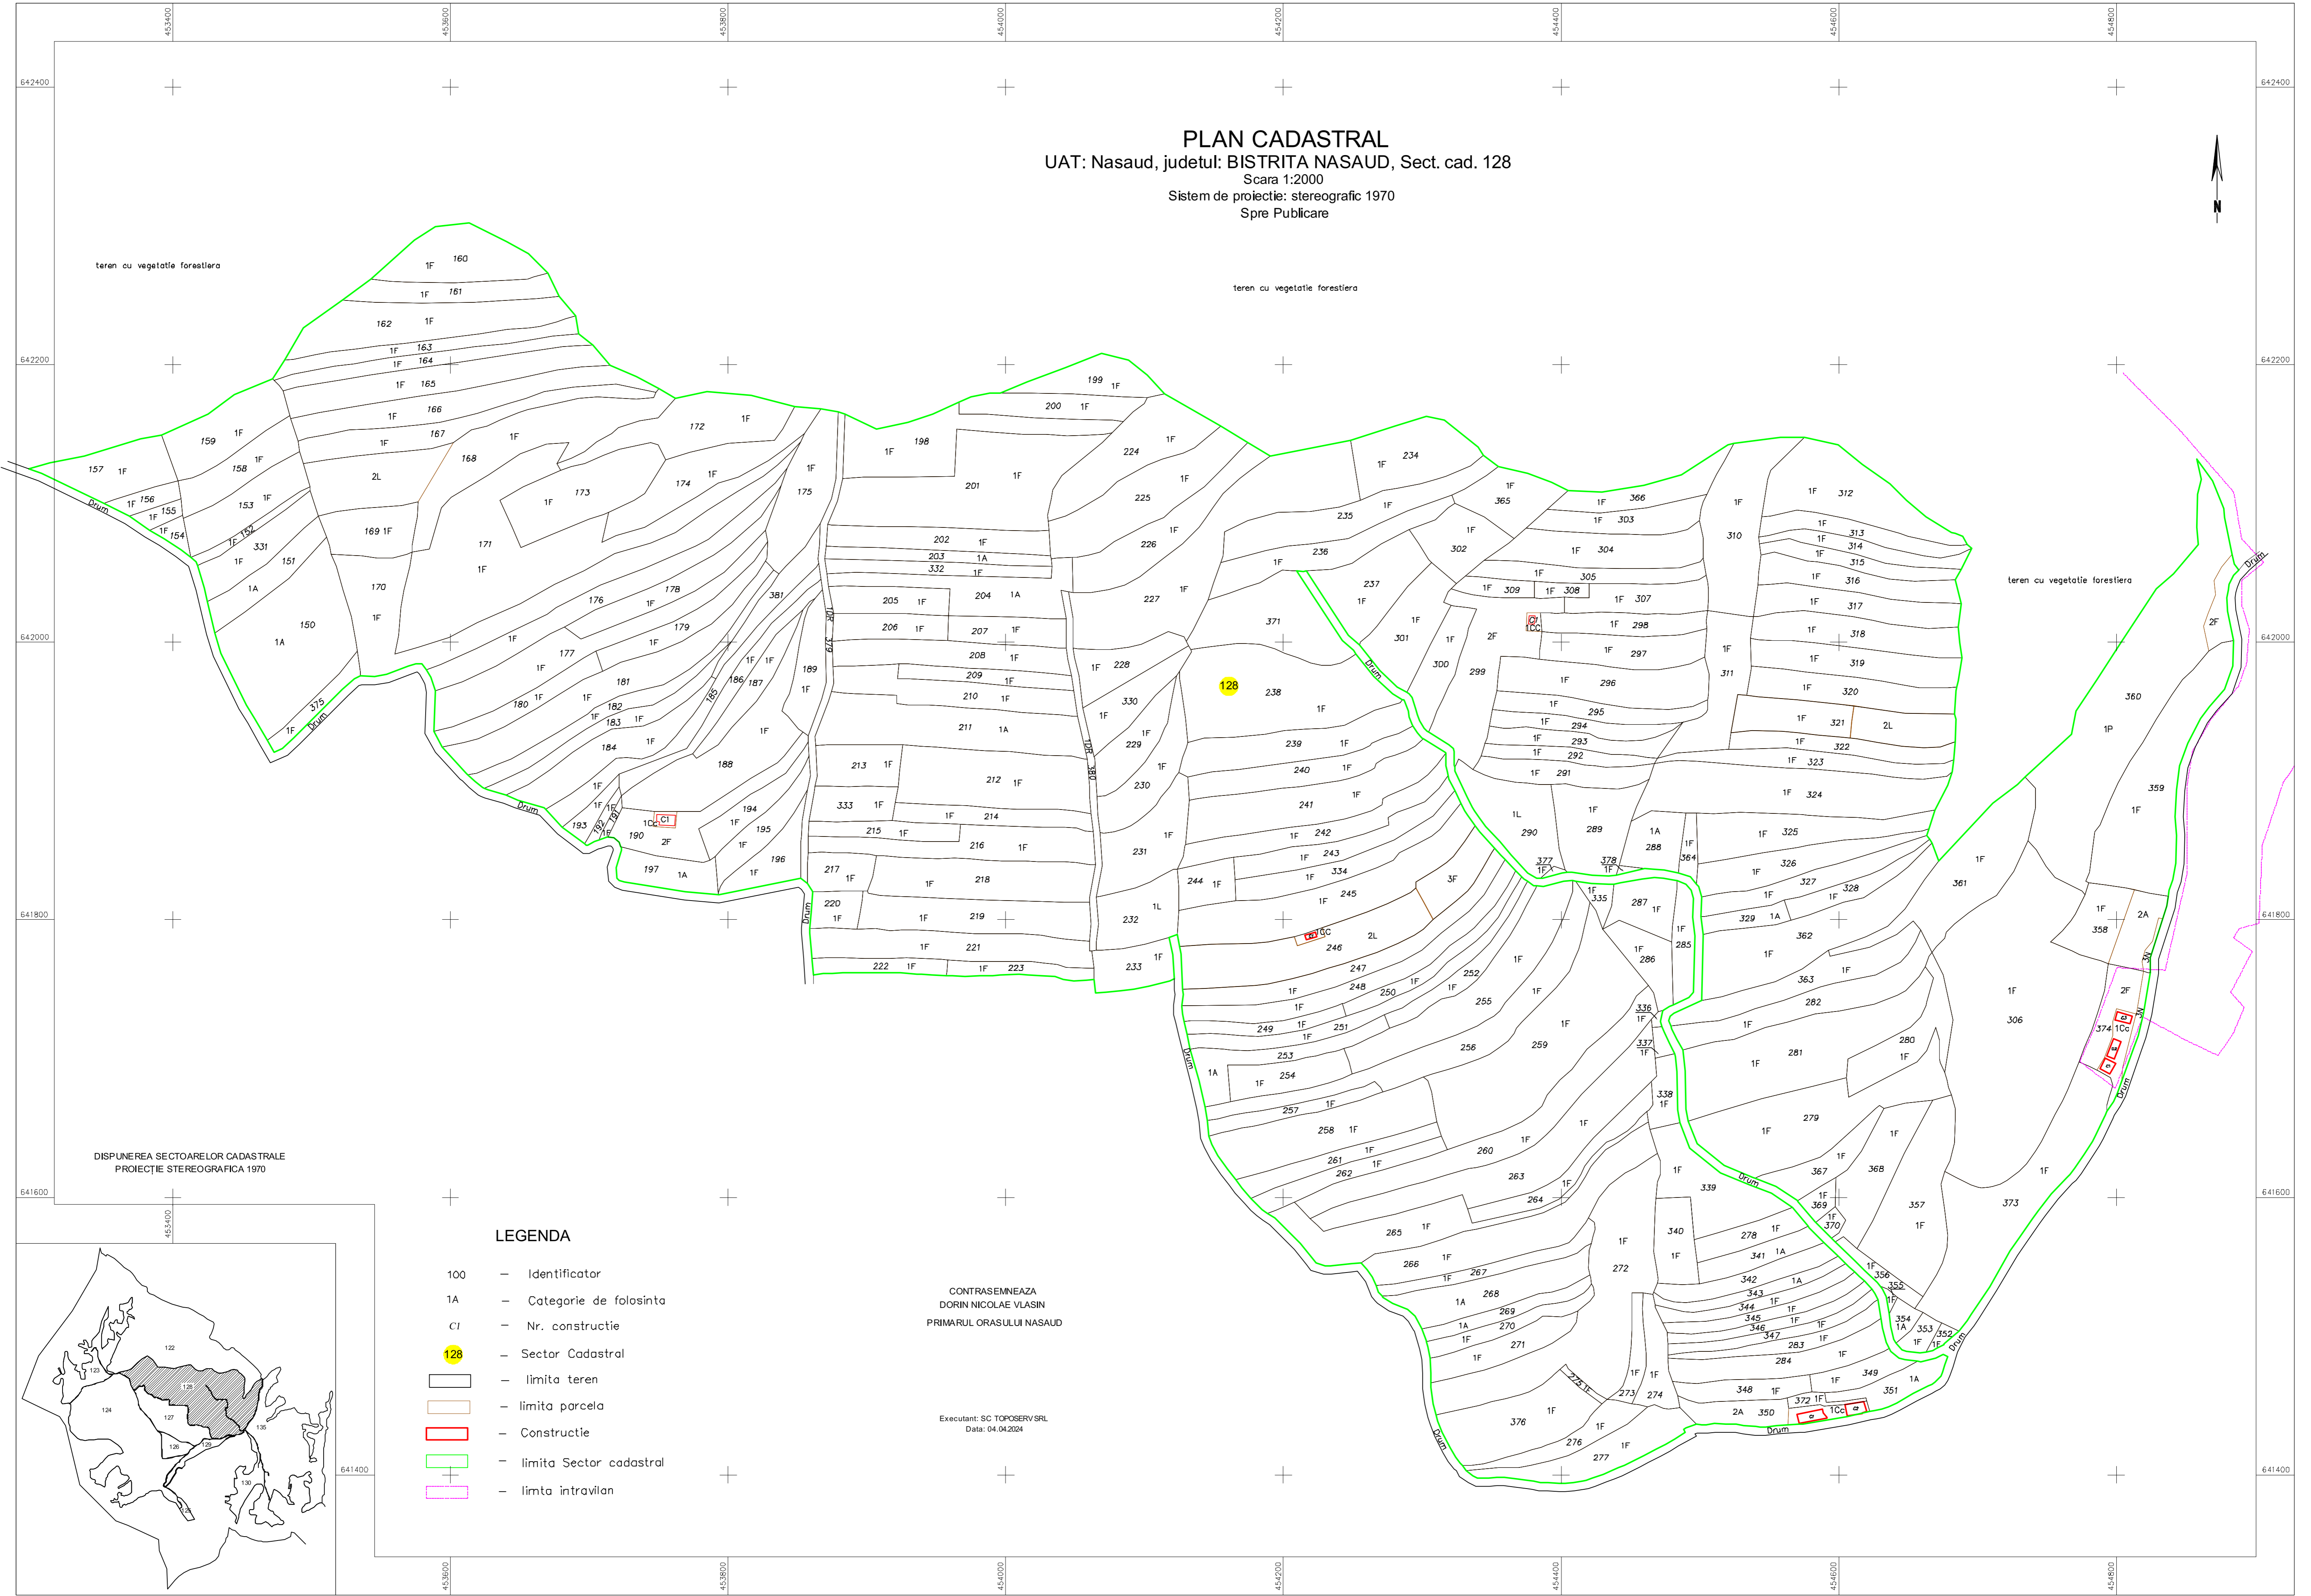

PLAN CADASTRAL
 UAT: Nasaud, judetul: BISTRITA NASAUD, Sect. cad. 128
 Scara 1:2000
 Sistem de proiectie: stereografic 1970
 Spre Publicare

DISPUNEREA SECTOARELOR CADASTRALE
 PROIECTIE STEREOGRAFICA 1970

LEGENDA

- 100 — Identificator
- 1A — Categorie de folosinta
- C1 — Nr. constructie
- 128 — Sector Cadastral
- limita teren
- limita parcela
- Constructie
- limita Sector cadastral
- limita intravilan

CONTRASEMNEAZA
 DORIN NICOLAE VLASIN
 PRIMARUL ORASULUI NASAUD

Executant: SC TOPOSERV SRL
 Data: 04.04.2024